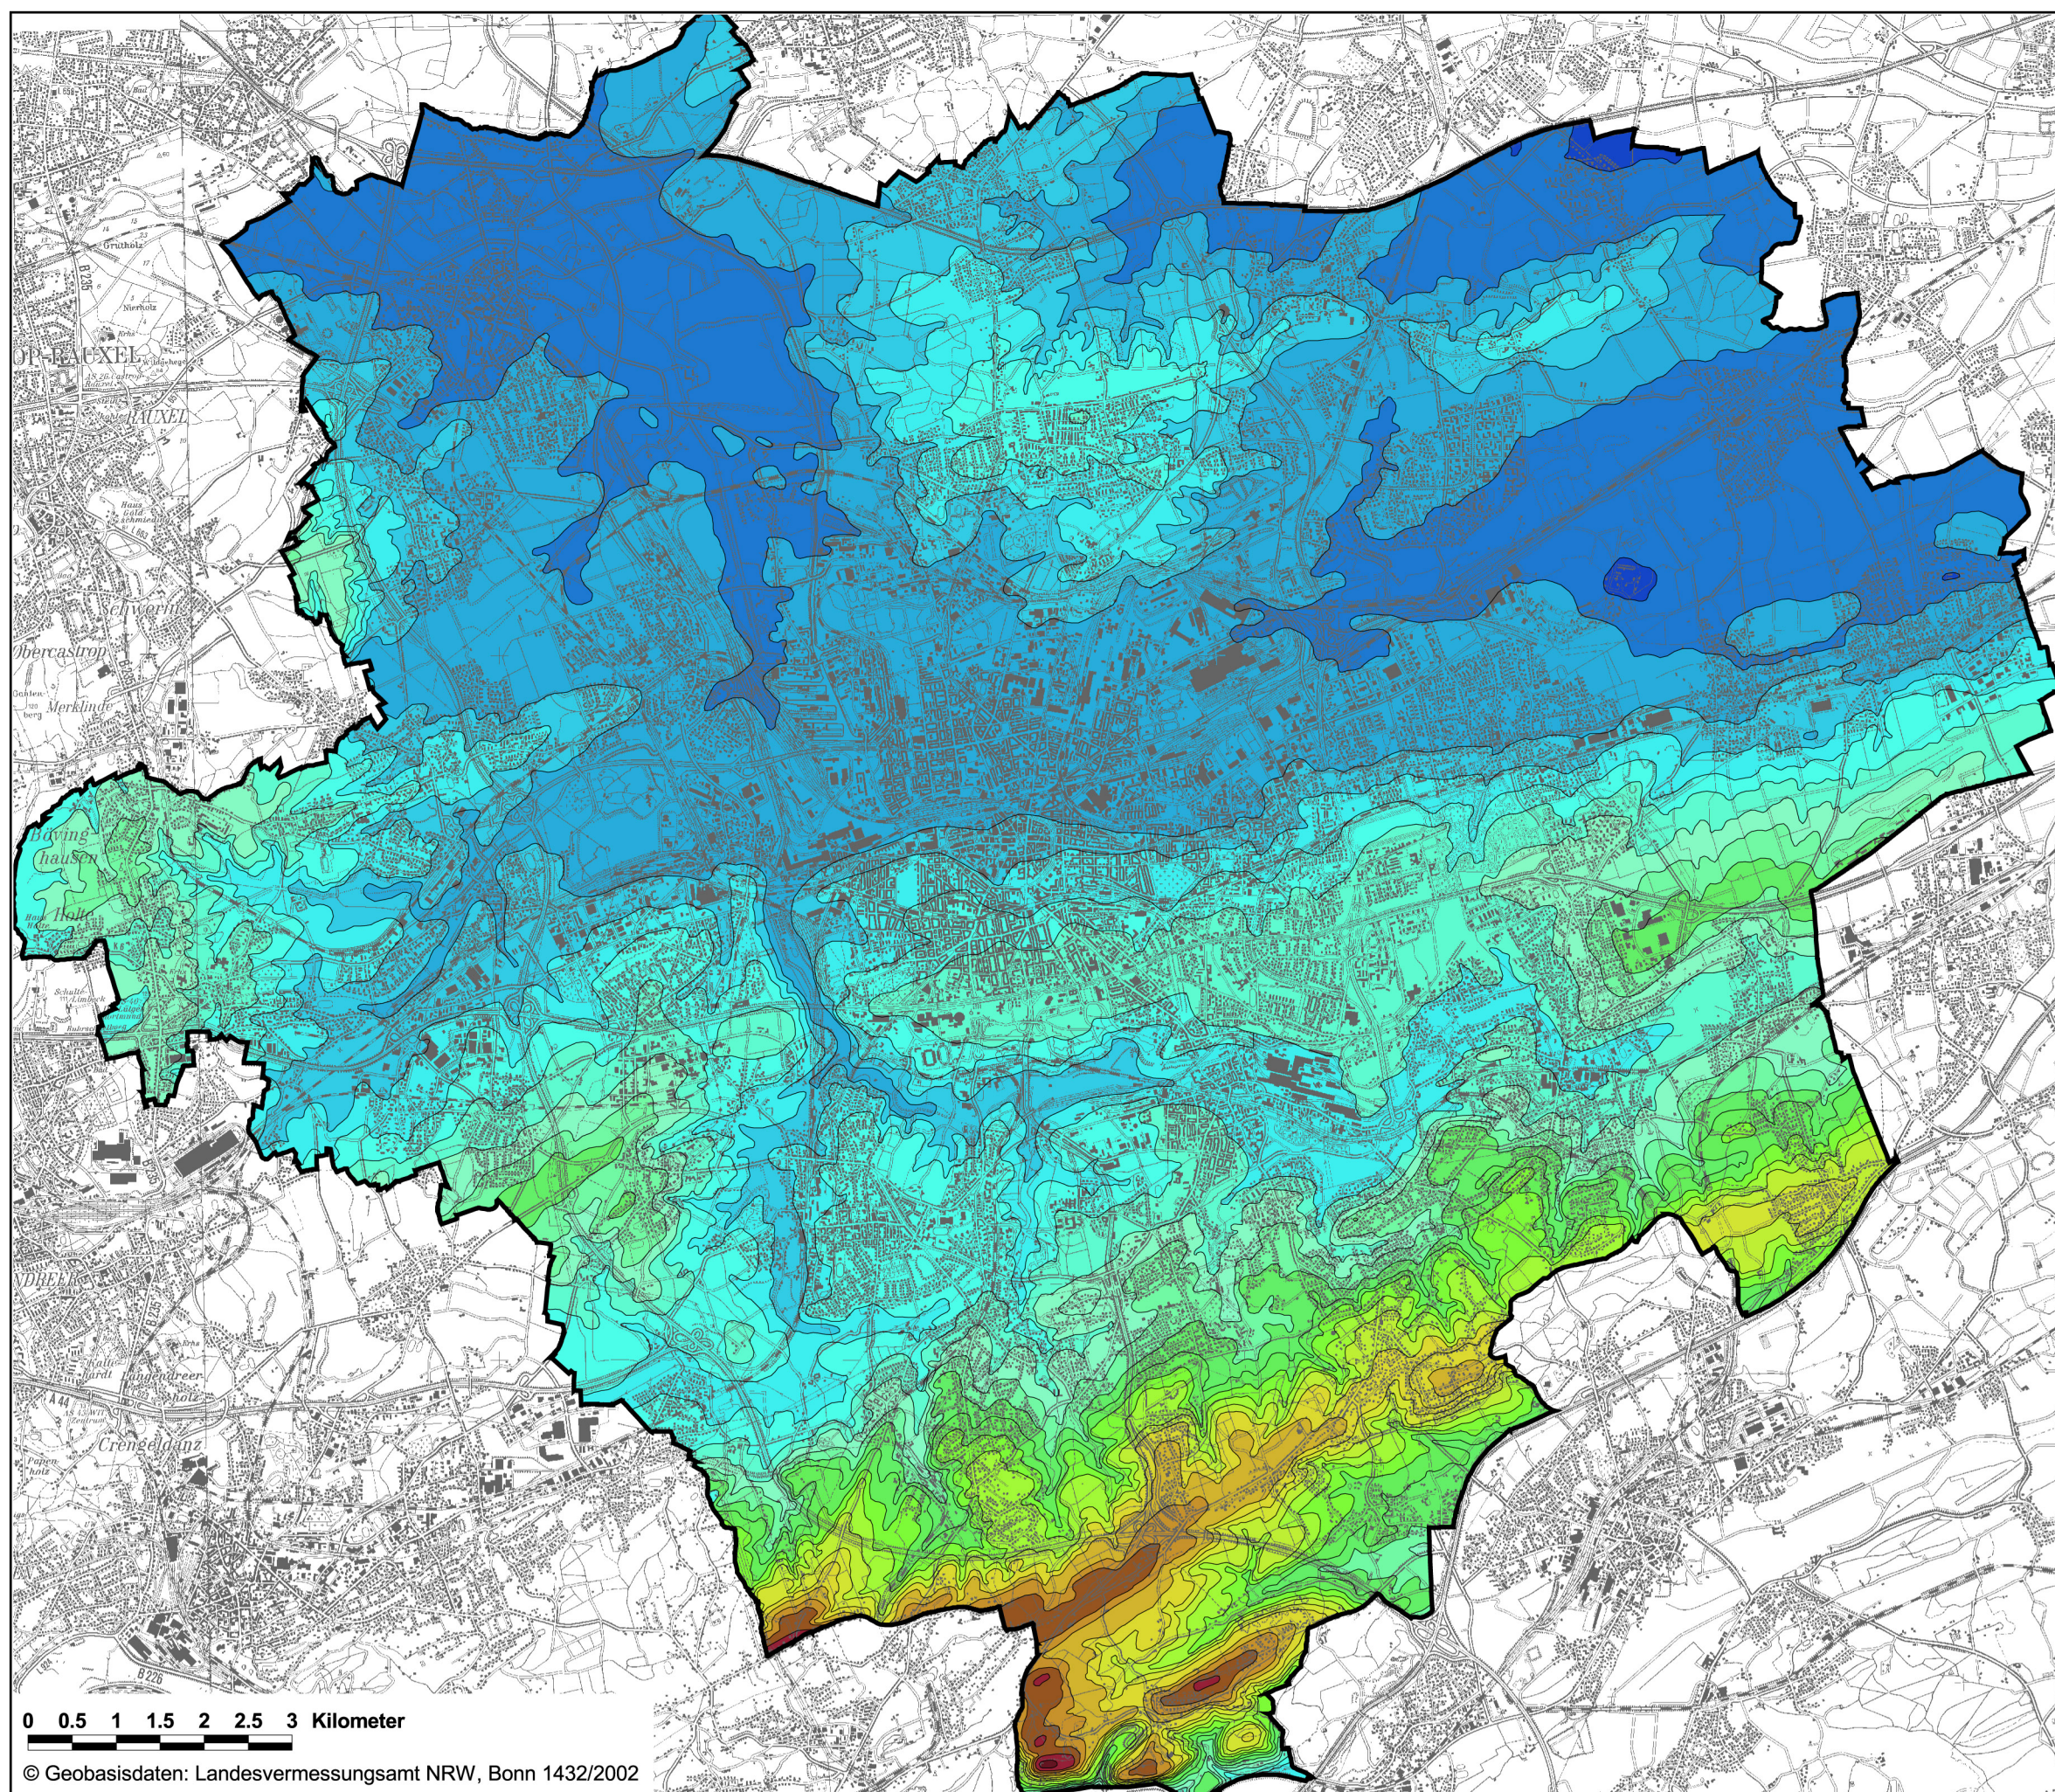

**Karte 3:
 Relief**

Geländehöhe in m über NN

0 0.5 1 1.5 2 2.5 3 Kilometer

© Geobasisdaten: Landesvermessungsamt NRW, Bonn 1432/2002

Oktober 2002