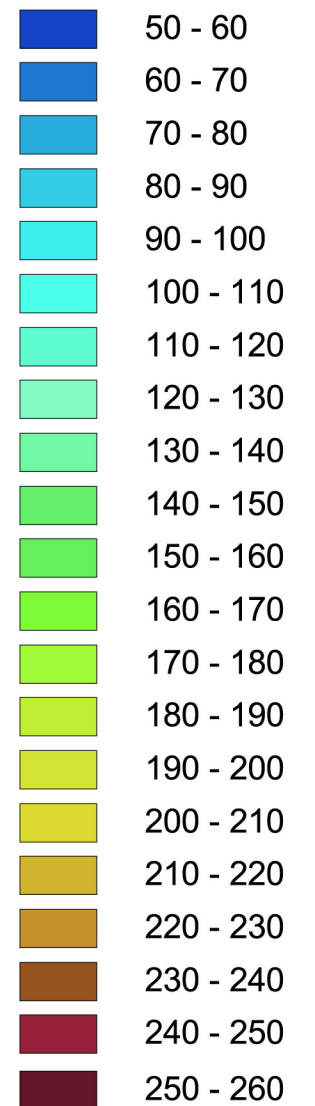

**Karte 3:
 Relief**

Geländehöhe in m über NN

0 0.5 1 1.5 2 2.5 3 Kilometer

© Geobasisdaten: Landesvermessungsamt NRW, Bonn 1432/2002

Oktober 2002